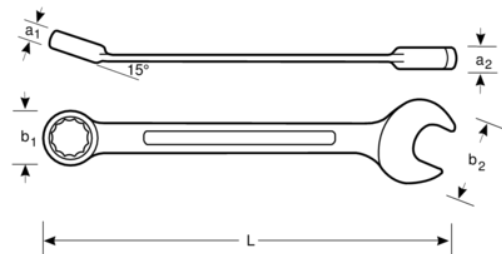

11M-32

Llave combinada extralarga de 32 mm con acabado cromado de 500 mm

DETALLES DEL PRODUCTO

- Mejor accesibilidad gracias a una cabeza más fina con una boca abierta angulada de 15°
- Mejora del agarre y el espacio para los nudillos con la boca cerrada angulada de 15°
- Mayor vida útil de tuercas y tornillos con el perfil Dynamic Profile™ de 12 puntos
- Acabado micromate cromado para una superficie de gran calidad
- Acero aleado de alto rendimiento
- Normas: ISO 691, ISO 3318, ISO 1711-1 y DIN 3113
- Diseño de vástago en forma de U patentado para un uso cómodo
- Mejor accesibilidad gracias a una cabeza más fina con una boca abierta angulada de 15°
- Mejora del agarre y el espacio para los nudillos con la boca cerrada angulada de 15°
- Reducción del desgaste del fijador con el perfil Dynamic Profile™ de 12 puntos
- Lectura e identificación optimizadas con un marcado nítido
- Permite acceder fácilmente a lugares difíciles

Follow the Fish!

ATRIBUTOS DE PRODUCTO

Producto		L	a1	a2	b1	b2	
11M-32	32 mm	500 mm	14 mm	22.5 mm	67 mm	47 mm	1000 g