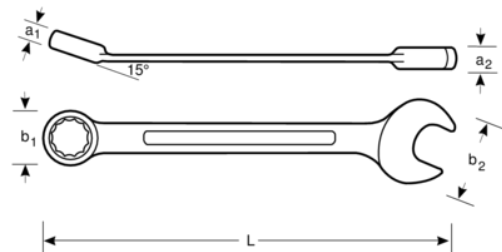

11M-30

Llave combinada extralarga de 30 mm con acabado cromado de 500 mm

DETALLES DEL PRODUCTO

- Mejor accesibilidad gracias a una cabeza más fina con una boca abierta angulada de 15°
- Mejora del agarre y el espacio para los nudillos con la boca cerrada angulada de 15°
- Mayor vida útil de tuercas y tornillos con el perfil Dynamic Profile™ de 12 puntos
- Acabado micromate cromado para una superficie de gran calidad
- Acero aleado de alto rendimiento
- Normas: ISO 691, ISO 3318, ISO 1711-1 y DIN 3113
- Diseño de vástago en forma de U patentado para un uso cómodo
- Mejor accesibilidad gracias a una cabeza más fina con una boca abierta angulada de 15°
- Mejora del agarre y el espacio para los nudillos con la boca cerrada angulada de 15°
- Reducción del desgaste del fijador con el perfil Dynamic Profile™ de 12 puntos
- Lectura e identificación optimizadas con un marcado nítido
- Permite acceder fácilmente a lugares difíciles

Follow the Fish!

ATRIBUTOS DE PRODUCTO

| Producto |  | L | a1 | a2 | b1 | b2 |  |
|---------------|---|----------|-----------|-----------|-----------|-----------|---|
| 11M-30 | 30 mm | 500 mm | 14 mm | 22.5 mm | 67 mm | 44.5 mm | 1000 g |