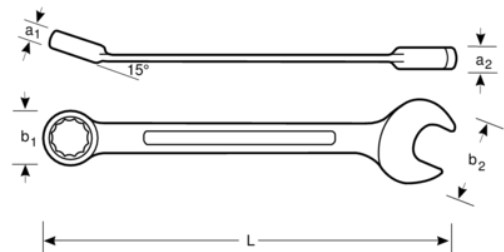

11M-27

Llave combinada extralarga de 27 mm con acabado cromado de 450 mm

DETALLES DEL PRODUCTO

- Mejor accesibilidad gracias a una cabeza más fina con una boca abierta angulada de 15°
- Mejora del agarre y el espacio para los nudillos con la boca cerrada angulada de 15°
- Mayor vida útil de tuercas y tornillos con el perfil Dynamic Profile™ de 12 puntos
- Acabado micromate cromado para una superficie de gran calidad
- Acero aleado de alto rendimiento
- Normas: ISO 691, ISO 3318, ISO 1711-1 y DIN 3113
- Diseño de vástago en forma de U patentado para un uso cómodo
- Mejor accesibilidad gracias a una cabeza más fina con una boca abierta angulada de 15°
- Mejora del agarre y el espacio para los nudillos con la boca cerrada angulada de 15°
- Reducción del desgaste del fijador con el perfil Dynamic Profile™ de 12 puntos
- Lectura e identificación optimizadas con un marcado nítido
- Permite acceder fácilmente a lugares difíciles

Follow the Fish!

ATRIBUTOS DE PRODUCTO

Producto		L	a1	a2	b1	b2	
11M-27	27 mm	450 mm	13 mm	20.5 mm	59 mm	40 mm	750 g

Follow the Fish!