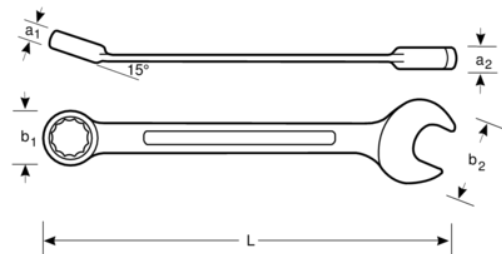

11M-24

Llave combinada extralarga de 24 mm con acabado cromado de 400 mm

DETALLES DEL PRODUCTO

- Mejor accesibilidad gracias a una cabeza más fina con una boca abierta angulada de 15°
- Mejora del agarre y el espacio para los nudillos con la boca cerrada angulada de 15°
- Mayor vida útil de tuercas y tornillos con el perfil Dynamic Profile™ de 12 puntos
- Acabado micromate cromado para una superficie de gran calidad
- Acero aleado de alto rendimiento
- Normas: ISO 691, ISO 3318, ISO 1711-1 y DIN 3113
- Diseño de vástago en forma de U patentado para un uso cómodo
- Mejor accesibilidad gracias a una cabeza más fina con una boca abierta angulada de 15°
- Mejora del agarre y el espacio para los nudillos con la boca cerrada angulada de 15°
- Reducción del desgaste del fijador con el perfil Dynamic Profile™ de 12 puntos
- Lectura e identificación optimizadas con un marcado nítido
- Permite acceder fácilmente a lugares difíciles

Follow the Fish!

ATRIBUTOS DE PRODUCTO

Producto		L	a1	a2	b1	b2	
11M-24	24 mm	400 mm	11.8 mm	18.4 mm	53 mm	36 mm	560 g

Follow the Fish!