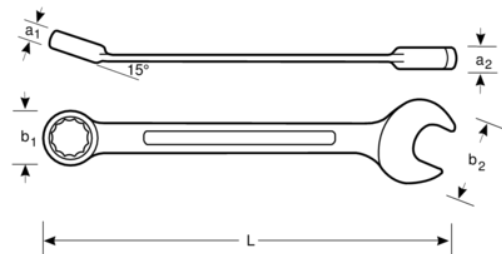

11M-18

**Llave combinada extralarga de
18 mm con acabado cromado de
280 mm**

DETALLES DEL PRODUCTO

- Mejor accesibilidad gracias a una cabeza más fina con una boca abierta angulada de 15°
- Mejora del agarre y el espacio para los nudillos con la boca cerrada angulada de 15°
- Mayor vida útil de tuercas y tornillos con el perfil Dynamic Profile™ de 12 puntos
- Acabado micromate cromado para una superficie de gran calidad
- Acero aleado de alto rendimiento
- Normas: ISO 691, ISO 3318, ISO 1711-1 y DIN 3113
- Diseño de vástago en forma de U patentado para un uso cómodo
- Mejor accesibilidad gracias a una cabeza más fina con una boca abierta angulada de 15°
- Mejora del agarre y el espacio para los nudillos con la boca cerrada angulada de 15°
- Reducción del desgaste del fijador con el perfil Dynamic Profile™ de 12 puntos
- Lectura e identificación optimizadas con un marcado nítido
- Permite acceder fácilmente a lugares difíciles

Follow the Fish!

ATRIBUTOS DE PRODUCTO

Producto		L	a1	a2	b1	b2	
11M-18	18 mm	280 mm	8.2 mm	13.0 mm	40 mm	27 mm	210 g