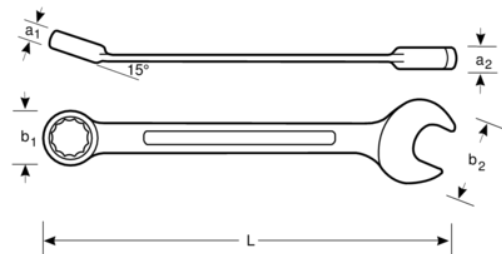

11M-16

**Llave combinada extralarga de
16 mm con acabado cromado de
280 mm**

DETALLES DEL PRODUCTO

- Mejor accesibilidad gracias a una cabeza más fina con una boca abierta angulada de 15°
- Mejora del agarre y el espacio para los nudillos con la boca cerrada angulada de 15°
- Mayor vida útil de tuercas y tornillos con el perfil Dynamic Profile™ de 12 puntos
- Acabado micromate cromado para una superficie de gran calidad
- Acero aleado de alto rendimiento
- Normas: ISO 691, ISO 3318, ISO 1711-1 y DIN 3113
- Diseño de vástago en forma de U patentado para un uso cómodo
- Mejor accesibilidad gracias a una cabeza más fina con una boca abierta angulada de 15°
- Mejora del agarre y el espacio para los nudillos con la boca cerrada angulada de 15°
- Reducción del desgaste del fijador con el perfil Dynamic Profile™ de 12 puntos
- Lectura e identificación optimizadas con un marcado nítido
- Permite acceder fácilmente a lugares difíciles

Follow the Fish!

ATRIBUTOS DE PRODUCTO

Producto		L	a1	a2	b1	b2	
11M-16	16 mm	280 mm	8 mm	12.8 mm	36 mm	24.5 mm	210 g