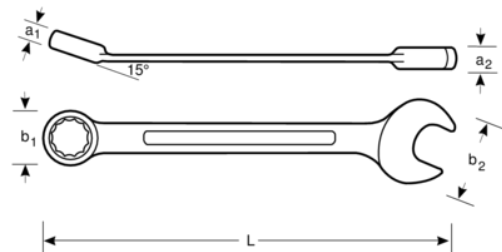

11M-14

Llave combinada extralarga de 14 mm con acabado cromado de 250 mm

DETALLES DEL PRODUCTO

- Mejor accesibilidad gracias a una cabeza más fina con una boca abierta angulada de 15°
- Mejora del agarre y el espacio para los nudillos con la boca cerrada angulada de 15°
- Mayor vida útil de tuercas y tornillos con el perfil Dynamic Profile™ de 12 puntos
- Acabado micromate cromado para una superficie de gran calidad
- Acero aleado de alto rendimiento
- Normas: ISO 691, ISO 3318, ISO 1711-1 y DIN 3113
- Diseño de vástago en forma de U patentado para un uso cómodo
- Mejor accesibilidad gracias a una cabeza más fina con una boca abierta angulada de 15°
- Mejora del agarre y el espacio para los nudillos con la boca cerrada angulada de 15°
- Reducción del desgaste del fijador con el perfil Dynamic Profile™ de 12 puntos
- Lectura e identificación optimizadas con un marcado nítido
- Permite acceder fácilmente a lugares difíciles

Follow the Fish!

ATRIBUTOS DE PRODUCTO

Producto		L	a1	a2	b1	b2	
11M-14	14 mm	250 mm	7 mm	11.4 mm	33 mm	22 mm	150 g