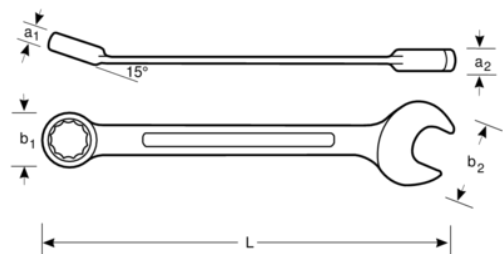

11M-13

Llave combinada extralarga de 13 mm con acabado cromado de 225 mm

DETALLES DEL PRODUCTO

- Mejor accesibilidad gracias a una cabeza más fina con una boca abierta angulada de 15°
- Mejora del agarre y el espacio para los nudillos con la boca cerrada angulada de 15°
- Mayor vida útil de tuercas y tornillos con el perfil Dynamic Profile™ de 12 puntos
- Acabado micromate cromado para una superficie de gran calidad
- Acero aleado de alto rendimiento
- Normas: ISO 691, ISO 3318, ISO 1711-1 y DIN 3113
- Diseño de vástago en forma de U patentado para un uso cómodo
- Mejor accesibilidad gracias a una cabeza más fina con una boca abierta angulada de 15°
- Mejora del agarre y el espacio para los nudillos con la boca cerrada angulada de 15°
- Reducción del desgaste del fijador con el perfil Dynamic Profile™ de 12 puntos
- Lectura e identificación optimizadas con un marcado nítido
- Permite acceder fácilmente a lugares difíciles

Follow the Fish!

ATRIBUTOS DE PRODUCTO

Producto		L	a1	a2	b1	b2	
11M-13	13 mm	225 mm	6 mm	9.8 mm	29 mm	20 mm	100 g