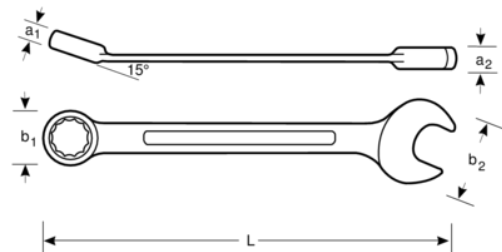

11M-11

Llave combinada extralarga de 11 mm con acabado cromado de 200 mm

DETALLES DEL PRODUCTO

- Mejor accesibilidad gracias a una cabeza más fina con una boca abierta angulada de 15°
- Mejora del agarre y el espacio para los nudillos con la boca cerrada angulada de 15°
- Mayor vida útil de tuercas y tornillos con el perfil Dynamic Profile™ de 12 puntos
- Acabado micromate cromado para una superficie de gran calidad
- Acero aleado de alto rendimiento
- Normas: ISO 691, ISO 3318, ISO 1711-1 y DIN 3113
- Diseño de vástago en forma de U patentado para un uso cómodo
- Mejor accesibilidad gracias a una cabeza más fina con una boca abierta angulada de 15°
- Mejora del agarre y el espacio para los nudillos con la boca cerrada angulada de 15°
- Reducción del desgaste del fijador con el perfil Dynamic Profile™ de 12 puntos
- Lectura e identificación optimizadas con un marcado nítido
- Permite acceder fácilmente a lugares difíciles

Follow the Fish!

ATRIBUTOS DE PRODUCTO

Producto		L	a1	a2	b1	b2	
11M-11	11 mm	200 mm	5 mm	8.5 mm	26 mm	17.5 mm	65 g

Follow the Fish!