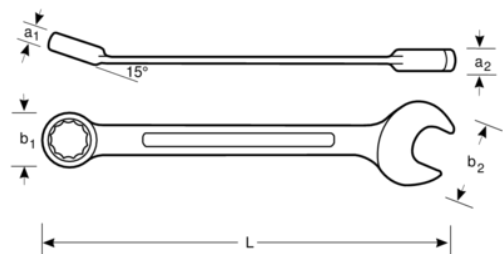

11M-10

**Llave combinada extralarga de
10 mm con acabado cromado de
200 mm**

DETALLES DEL PRODUCTO

- Mejor accesibilidad gracias a una cabeza más fina con una boca abierta angulada de 15°
- Mejora del agarre y el espacio para los nudillos con la boca cerrada angulada de 15°
- Mayor vida útil de tuercas y tornillos con el perfil Dynamic Profile™ de 12 puntos
- Acabado micromate cromado para una superficie de gran calidad
- Acero aleado de alto rendimiento
- Normas: ISO 691, ISO 3318, ISO 1711-1 y DIN 3113
- Diseño de vástago en forma de U patentado para un uso cómodo
- Mejor accesibilidad gracias a una cabeza más fina con una boca abierta angulada de 15°
- Mejora del agarre y el espacio para los nudillos con la boca cerrada angulada de 15°
- Reducción del desgaste del fijador con el perfil Dynamic Profile™ de 12 puntos
- Lectura e identificación optimizadas con un marcado nítido
- Permite acceder fácilmente a lugares difíciles

Follow the Fish!

ATRIBUTOS DE PRODUCTO

Producto		L	a1	a2	b1	b2	
11M-10	10 mm	200 mm	5 mm	8.5 mm	26 mm	16 mm	65 g