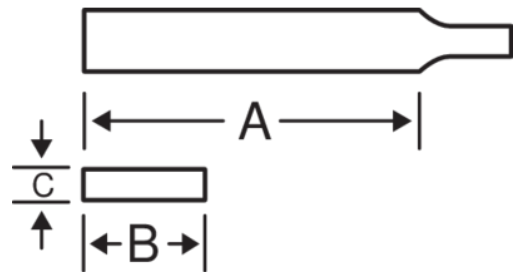

167-8-21-3.2-12

**Lima plana para cadenas,
200 mm**

DETALLES DEL PRODUCTO

- Paquete de 12 limas sin mangos
- Para limar gargantas en cadenas de serrucho y para afilar las hojas de las desbrozadoras
- Lima plana paralela con cantos sin picado
- Embalaje industrial sin mango

ATRIBUTOS DE PRODUCTO

Producto	A	A	B	B	C	C			
167-8-21-3.2-12	200 mm	7-3/4 in	21 mm	13/16 in	3.2 mm	1/8 in	1	94 g	3.3 oz

Follow the Fish!