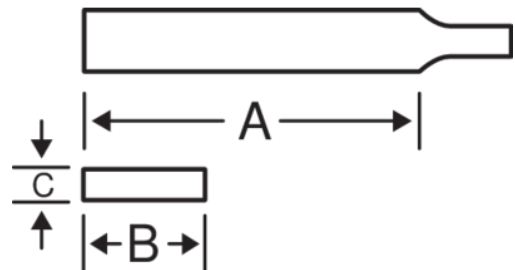

4-272-06-3-0

Lima de doble forma Wasa™, corte suave, sin mango, 150 mm

DETALLES DEL PRODUCTO

- Para afilar sierras con dentado fino recto
- Forma: Paralela, rómbica
- Tipo de picado: 3 = fino
- Superficies y cantos con picado sencillo
- Embalaje industrial, sin mango

ATRIBUTOS DE PRODUCTO

Producto	A	A	B	C	 T/cm		 g
4-272-06-3-0	150 mm	6 in	16 mm	4 mm	23	3	50 g

Follow the Fish!