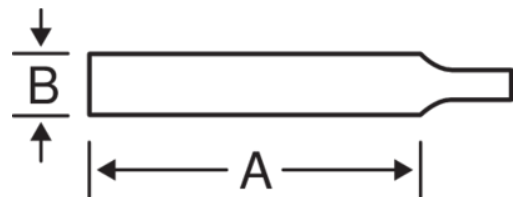

4-187-06-2-2

Lima extra delgada ERGO™ con mango bi-componente, picado entrefino, 250 mm

DETALLES DEL PRODUCTO

- Mango diseñado según los procesos científicos ERGO™ para un máximo confort con el mínimo esfuerzo
- El cómodo mango bi-componente ofrece un agarre excelente
- Para afilar todo tipo de sierras con dentado universal fino
- Forma: Triangular, con filos cónicos hacia la punta
- Tipo de picado: 2 = entrefino
- Superficies y cantos con picado sencillo
- Embalaje individual, en cartón

Follow the Fish!

ATRIBUTOS DE PRODUCTO

Producto	A	B			
4-187-06-2-2	150 mm	7 mm	21	2	95 g

Follow the Fish!