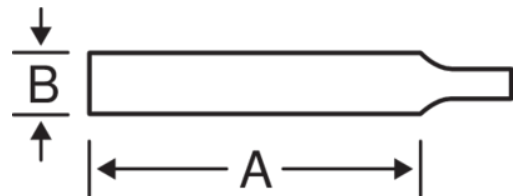

4-187-06-2-0

Lima extra delgada, picado entrefino,
sin mango, 150 mm

DETALLES DEL PRODUCTO

- Para afilar todo tipo de sierras con dentado universal fino
- Forma: Triangular, con filos cónicos hacia la punta
- Tipo de picado: 2 = entrefino
- Superficies y cantos con picado sencillo
- Embalaje industrial, sin mango

ATRIBUTOS DE PRODUCTO

Producto	A	B			
4-187-06-2-0	150 mm	7 mm	21	2	27 g

Follow the Fish!