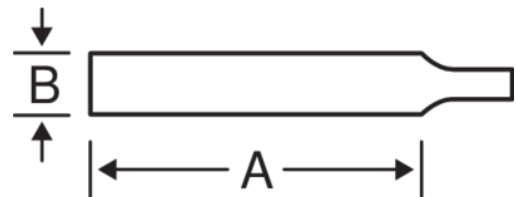

4-187-05-2-0

**Lima extra delgada, picado
entrefino, sin mango, 125 mm**

DETALLES DEL PRODUCTO

- Para afilar todo tipo de sierras con dentado universal fino
- Forma: Triangular, con filos cónicos hacia la punta
- Tipo de picado: 2 = entrefino
- Superficies y cantos con picado sencillo
- Embalaje industrial, sin mango

ATRIBUTOS DE PRODUCTO

Producto	A	B			
4-187-05-2-0	125 mm	6 mm	23	2	23 g

Follow the Fish!