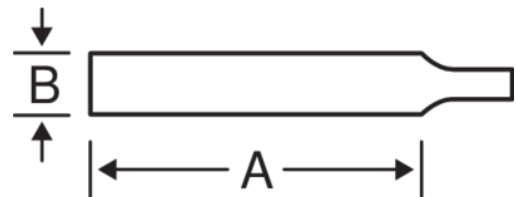

4-187-45-2-0

**Lima extra delgada, picado  
entrefino, sin mango, 112 mm**

## DETALLES DEL PRODUCTO

- Para afilar todo tipo de sierras con dentado universal fino
- Forma: Triangular, con filos cónicos hacia la punta
- Tipo de picado: 2 = entrefino
- Superficies y cantos con picado sencillo
- Embalaje industrial, sin mango

## ATRIBUTOS DE PRODUCTO

Producto	<b>A</b>	<b>B</b>			
4-187-45-2-0	112 mm	6 mm	23	2	20 g

Follow the Fish!