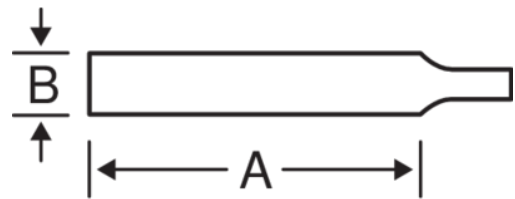

4-183-05-2-0

**Lima triangular para afilado,
picado entrefino, sin mango,
125 mm**

DETALLES DEL PRODUCTO

- Para afilado de sierras con diente cruzado y a 60°
- Forma: Triangular, con filos cónicos hacia la punta
- Tipo de picado: 2 = entrefino
- Superficies y cantos con picado sencillo
- Embalaje industrial, sin mango

Follow the Fish!

ATRIBUTOS DE PRODUCTO

Producto	A	B			
4-183-05-2-0	125 mm	11 mm	18	2	50 g

Follow the Fish!