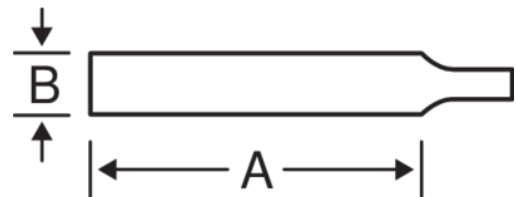

4-183-04-2-0

**Lima triangular para afilado,
picado entrefino, sin mango,
100 mm**

DETALLES DEL PRODUCTO

- Para afilado de sierras con diente cruzado y a 60°
- Forma: Triangular, con filos cónicos hacia la punta
- Tipo de picado: 2 = entrefino
- Superficies y cantos con picado sencillo
- Embalaje industrial, sin mango

Follow the Fish!

ATRIBUTOS DE PRODUCTO

Producto	A	B			
4-183-04-2-0	100 mm	8.5 mm	20	2	30 g

Follow the Fish!