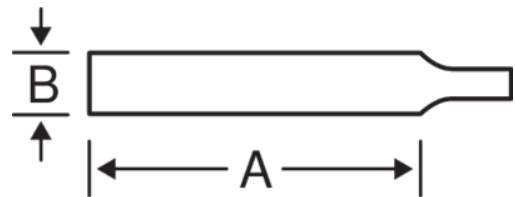

1-230-12-3-2

Lima redonda ERGO™, corte suave, 300 mm

DETALLES DEL PRODUCTO

- Mango desarrollado de acuerdo con los procesos científicos ERGO™ para máxima comodidad con el mínimo esfuerzo
- El cómodo mango bi-componente proporciona un excelente agarre
- Para limar agujeros, nervaduras y superficies cóncavas
- Forma: cónicas hacia la punta
- Tipo de corte: 1 = Basto, 2 = Entrefino, 3 = Fino
- Picado doble
- Las de 4" y 6" puntiagudas, las de 8" y mayores semi-puntiagudas
- Embalaje individual en cartón

Follow the Fish!

ATRIBUTOS DE PRODUCTO

Producto	A	B			
1-230-12-3-2	300 mm	12 mm	15	3	297 g

Follow the Fish!