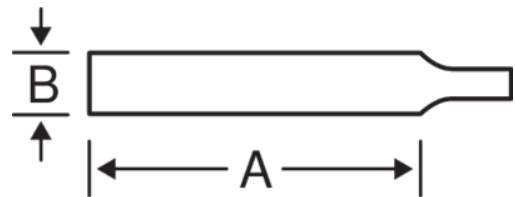

1-230-06-3-2

Lima redonda ERGO™, corte suave, 150 mm

DETALLES DEL PRODUCTO

- Mango desarrollado de acuerdo con los procesos científicos ERGO™ para máxima comodidad con el mínimo esfuerzo
- El cómodo mango bi-componente proporciona un excelente agarre
- Para limar agujeros, nervaduras y superficies cóncavas
- Forma: cónicas hacia la punta
- Tipo de corte: 1 = Basto, 2 = Entrefino, 3 = Fino
- Picado doble
- Las de 4" y 6" puntiagudas, las de 8" y mayores semi-puntiagudas
- Embalaje individual en cartón

Follow the Fish!

ATRIBUTOS DE PRODUCTO

Producto	A	B			
1-230-06-3-2	150 mm	6 mm	24	3	74 g

Follow the Fish!