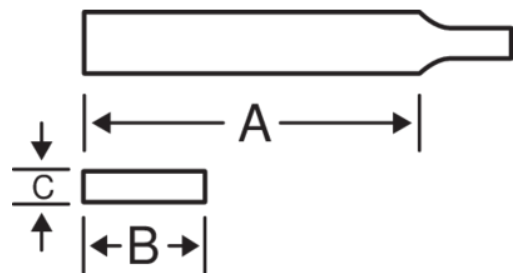

**1-210-06-1-0**

**Lima de media caña, corte basto, sin mango, 150 mm**

### DETALLES DEL PRODUCTO

- Para limar superficies cóncavas y planas y grandes agujeros
- Adecuado para trabajos de desbarbado
- Forma: Cantos y superficies cónicas hacia la punta
- Tipo de corte: 1 = Basto, 2 = Entrefino, 3 = Fino
- Superficies con picado doble, cantos sin picado
- Forma cónica para facilitar el acceso a ángulos y esquinas
- Embalaje industrial sin mango

### ATRIBUTOS DE PRODUCTO

Producto	A	B	C			
<b>1-210-06-1-0</b>	150 mm	16 mm	4,5 mm	12	1	52 g

**Follow the Fish!**