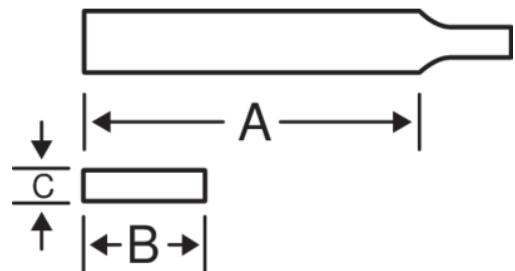

**1-210-04-3-0**

**Lima de media caña, corte suave, sin mango, 100 mm**

#### DETALLES DEL PRODUCTO

- Para limar superficies cóncavas y planas y grandes agujeros
- Adecuado para trabajos de desbarbado
- Forma: Cantos y superficies cónicas hacia la punta
- Tipo de corte: 1 = Basto, 2 = Entrefino, 3 = Fino
- Superficies con picado doble, cantos sin picado
- Forma cónica para facilitar el acceso a ángulos y esquinas
- Embalaje industrial sin mango

## ATRIBUTOS DE PRODUCTO

Producto	<b>A</b>	<b>B</b>	<b>C</b>			
<b>1-210-04-3-0</b>	100 mm	10 mm	3 mm	29	3	15 g

**Follow the Fish!**