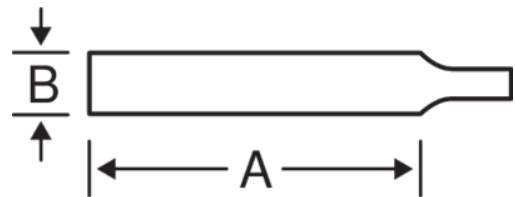

1-170-06-3-2

Lima triangular ERGO™, corte suave, 150 mm

DETALLES DEL PRODUCTO

- Mango diseñado según los procesos científicos ERGO™ para un máximo confort con el mínimo esfuerzo
- Para desbastar y limar ángulos y esquinas interiores
- Forma: Triángulo equilátero, cónica hacia la punta
- Tipo de picado: 1 = basto, 2 = entrefino, 3 = fino
- Superficies con picado doble
- El cómodo mango bi-componente ofrece un agarre excelente
- Superficies cónicas idóneas para limado plano
- Embalaje individual, en cartón

Follow the Fish!

ATRIBUTOS DE PRODUCTO

Producto	A	B			
1-170-06-3-2	150 mm	11 mm	24	3	103 g

Follow the Fish!