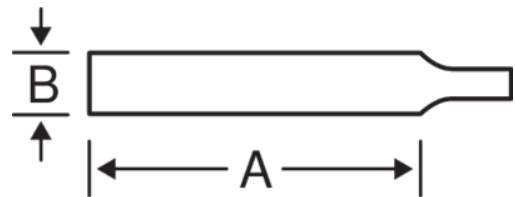

**1-170-06-1-2**

**Lima triangular ERGO™, corte  
basto, 150 mm**

## DETALLES DEL PRODUCTO

- Mango diseñado según los procesos científicos ERGO™ para un máximo confort con el mínimo esfuerzo
- Para desbastar y limar ángulos y esquinas interiores
- Forma: Triángulo equilátero, cónica hacia la punta
- Tipo de picado: 1 = basto, 2 = entrefino, 3 = fino
- Superficies con picado doble
- El cómodo mango bi-componente ofrece un agarre excelente
- Superficies cónicas idóneas para limado plano
- Embalaje individual, en cartón

## ATRIBUTOS DE PRODUCTO

Producto	<b>A</b>	<b>B</b>			
<b>1-170-06-1-2</b>	150 mm	11 mm	12	1	103 g

**Follow the Fish!**