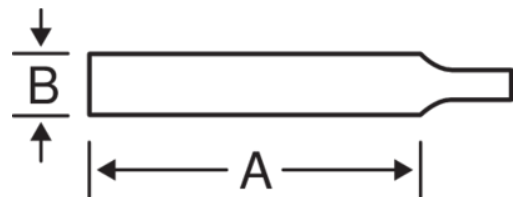

1-160-12-2-2

Lima cuadrada ERGO™, picado entrefino, 300 mm

DETALLES DEL PRODUCTO

- Mango diseñado según los procesos científicos ERGO™ para un máximo confort con el mínimo esfuerzo
- El cómodo mango bi-componente ofrece un agarre excelente
- Para limar ranuras, agujeros rectangulares, esquinas interiores y para ajuste fino de herramientas de corte
- Forma: Superficies cónicas hacia la punta
- Tipo de picado: 1 = basto, 2 = entrefino, 3 = fino
- Picado doble
- Embalaje individual, en cartón

Follow the Fish!

ATRIBUTOS DE PRODUCTO

Producto	A	B			
1-160-12-2-2	300 mm	12 mm	10	2	347 g

Follow the Fish!