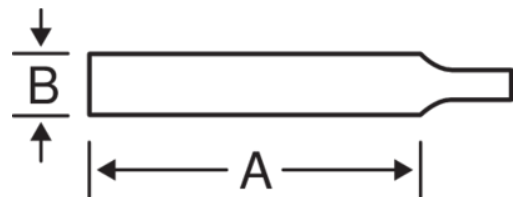

1-160-08-3-2

Lima cuadrada ERGO™, corte suave, 200 mm

DETALLES DEL PRODUCTO

- Mango diseñado según los procesos científicos ERGO™ para un máximo confort con el mínimo esfuerzo
- El cómodo mango bi-componente ofrece un agarre excelente
- Para limar ranuras, agujeros rectangulares, esquinas interiores y para ajuste fino de herramientas de corte
- Forma: Superficies cónicas hacia la punta
- Tipo de picado: 1 = basto, 2 = entrefino, 3 = fino
- Picado doble
- Embalaje individual, en cartón

Follow the Fish!

ATRIBUTOS DE PRODUCTO

Producto	A	B			
1-160-08-3-2	200 mm	8 mm	21	3	132 g

Follow the Fish!