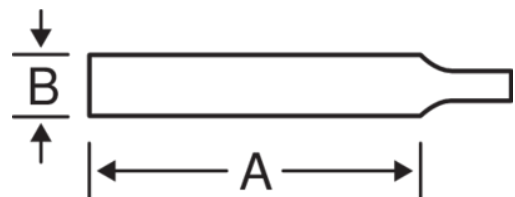

1-160-08-2-2

Lima cuadrada ERGO™, picado entrefino, 200 mm

DETALLES DEL PRODUCTO

- Mango diseñado según los procesos científicos ERGO™ para un máximo confort con el mínimo esfuerzo
- El cómodo mango bi-componente ofrece un agarre excelente
- Para limar ranuras, agujeros rectangulares, esquinas interiores y para ajuste fino de herramientas de corte
- Forma: Superficies cónicas hacia la punta
- Tipo de picado: 1 = basto, 2 = entrefino, 3 = fino
- Picado doble
- Embalaje individual, en cartón

Follow the Fish!

ATRIBUTOS DE PRODUCTO

Producto	A	B			
1-160-08-2-2	200 mm	8 mm	15	2	132 g