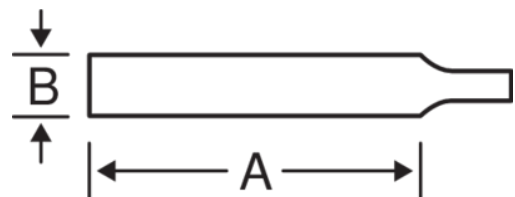

1-160-06-3-2

Lima cuadrada ERGO™, corte suave,
150 mm

DETALLES DEL PRODUCTO

- Mango diseñado según los procesos científicos ERGO™ para un máximo confort con el mínimo esfuerzo
- El cómodo mango bi-componente ofrece un agarre excelente
- Para limar ranuras, agujeros rectangulares, esquinas interiores y para ajuste fino de herramientas de corte
- Forma: Superficies cónicas hacia la punta
- Tipo de picado: 1 = basto, 2 = entrefino, 3 = fino
- Picado doble
- Embalaje individual, en cartón

Follow the Fish!

ATRIBUTOS DE PRODUCTO

Producto	A	B			
1-160-06-3-2	150 mm	6 mm	24	3	79 g