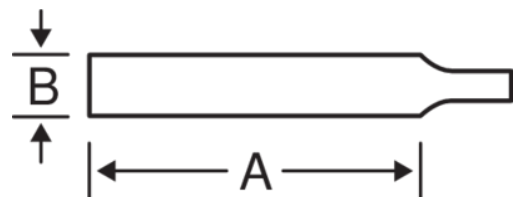

1-160-06-1-2

Lima cuadrada ERGO™, corte basto,
150 mm

DETALLES DEL PRODUCTO

- Mango diseñado según los procesos científicos ERGO™ para un máximo confort con el mínimo esfuerzo
- El cómodo mango bi-componente ofrece un agarre excelente
- Para limar ranuras, agujeros rectangulares, esquinas interiores y para ajuste fino de herramientas de corte
- Forma: Superficies cónicas hacia la punta
- Tipo de picado: 1 = basto, 2 = entrefino, 3 = fino
- Picado doble
- Embalaje individual, en cartón

Follow the Fish!

ATRIBUTOS DE PRODUCTO

Producto	A	B			
1-160-06-1-2	150 mm	6 mm	12	1	79 g

Follow the Fish!