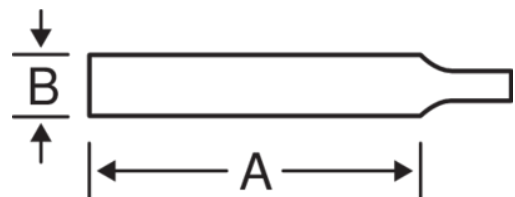

1-160-04-2-2

Lima cuadrada ERGO™, picado entrefino, 100 mm

## DETALLES DEL PRODUCTO

- Mango diseñado según los procesos científicos ERGO™ para un máximo confort con el mínimo esfuerzo
- El cómodo mango bi-componente ofrece un agarre excelente
- Para limar ranuras, agujeros rectangulares, esquinas interiores y para ajuste fino de herramientas de corte
- Forma: Superficies cónicas hacia la punta
- Tipo de picado: 1 = basto, 2 = entrefino, 3 = fino
- Picado doble
- Embalaje individual, en cartón

## ATRIBUTOS DE PRODUCTO

Producto	<b>A</b>	<b>B</b>			
<b>1-160-04-2-2</b>	100 mm	4.5 mm	21	2	42 g