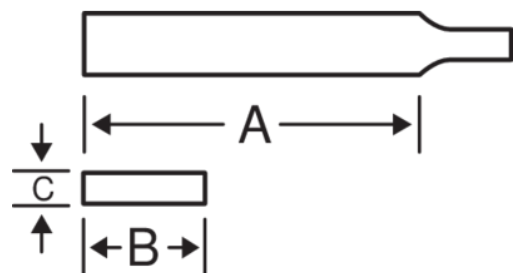

**1-110-06-3-2**

**Lima plana paralela ERGO™ con  
canto afilado, corte suave,  
150 mm**

## DETALLES DEL PRODUCTO

- Mango desarrollado de acuerdo con los procesos científicos ERGO™ para máxima comodidad con el mínimo esfuerzo
- El cómodo mango bi-componente proporciona un excelente agarre
- Forma: cantos cónicos hacia la punta, superficies paralelas
- Tipo de corte: 1 = Basto, 2 = Entrefino, 3 = Fino
- Superficies con doble picado, canto con picado sencillo
- Forma cónica para facilitar el acceso a ángulos y esquinas
- Embalaje individual en cartón

## ATRIBUTOS DE PRODUCTO

Producto	<b>A</b>	<b>B</b>	<b>C</b>			
<b>1-110-06-3-2</b>	150 mm	16 mm	4 mm	24	3	110 g