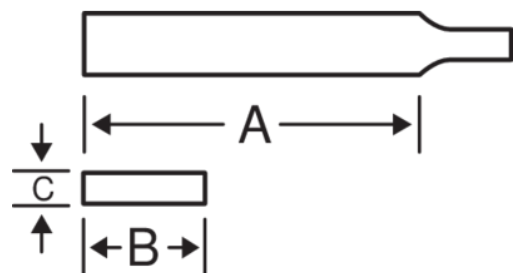

1-110-06-1-2

**Lima plana paralela ERGO™ con
canto afilado, corte basto,
150 mm**

DETALLES DEL PRODUCTO

- Mango desarrollado de acuerdo con los procesos científicos ERGO™ para máxima comodidad con el mínimo esfuerzo
- El cómodo mango bi-componente proporciona un excelente agarre
- Forma: cantos cónicos hacia la punta, superficies paralelas
- Tipo de corte: 1 = Basto, 2 = Entrefino, 3 = Fino
- Superficies con doble picado, canto con picado sencillo
- Forma cónica para facilitar el acceso a ángulos y esquinas
- Embalaje individual en cartón

Follow the Fish!

ATRIBUTOS DE PRODUCTO

| Producto | A | B | C |  |  |  |
|---------------------|----------|----------|----------|---|---|---|
| 1-110-06-1-2 | 150 mm | 16 mm | 4 mm | 12 | 1 | 110 g |