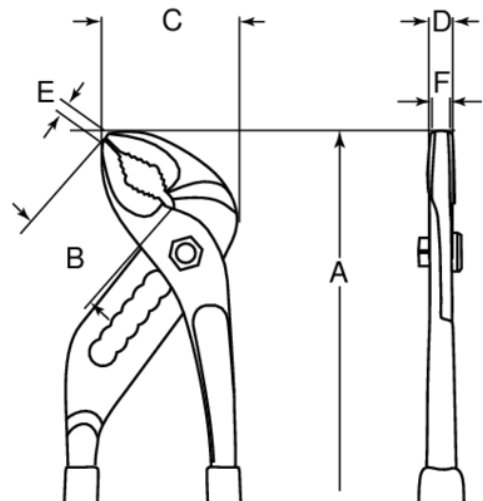

## Tenacilla articulada de ajuste rápido

### DETALLES DEL PRODUCTO

- Tenacillas de ajuste rápido con mangos bi-componentes
- Articulado y diseño delgado
- Aleación de acero de alto rendimiento
- Mangos bi-componentes para el máximo confort en el agarre
- Fosfatado, tratamiento anticorrosión
- Palanca lateral autoajustable patentada
- Formas planas y redondeadas con sistema autoajustable
- Estructura articulada
- Diseñado para evitar pillar los dedos entre los mangos
- Cómodo mango bi-componente que ofrece un excelente agarre
- Fácil de usar con el agarre de ajuste automático
- Las bocas estrechas ofrecen una fácil accesibilidad

## ATRIBUTOS DE PRODUCTO

Producto		<b>A</b>	<b>B</b>	<b>C</b>	<b>D</b>	<b>E</b>	<b>F</b>		
<b>7224IP</b>	22	250 mm	40 mm	50 mm	15 mm	8 mm	7 mm	63 mm	354 g

**Follow the Fish!**