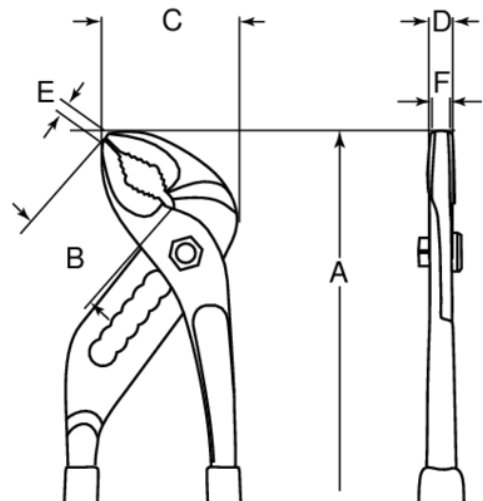

7223IP

Tenacilla articulada de ajuste rápido

DETALLES DEL PRODUCTO

- Tenacillas de ajuste rápido con mangos bi-componentes
- Articulado y diseño delgado
- Aleación de acero de alto rendimiento
- Mangos bi-componentes para el máximo confort en el agarre
- Fosfatado, tratamiento anticorrosión
- Palanca lateral autoajustable patentada
- Formas planas y redondeadas con sistema autoajustable
- Estructura articulada
- Diseñado para evitar pillar los dedos entre los mangos
- Cómodo mango bi-componente que ofrece un excelente agarre
- Fácil de usar con el agarre de ajuste automático
- Las bocas estrechas ofrecen una fácil accesibilidad

Follow the Fish!

ATRIBUTOS DE PRODUCTO

Producto		A	B	C	D	E	F		
7223IP	16	200 mm	25 mm	40 mm	15 mm	6 mm	6 mm	45 mm	216 g

Follow the Fish!