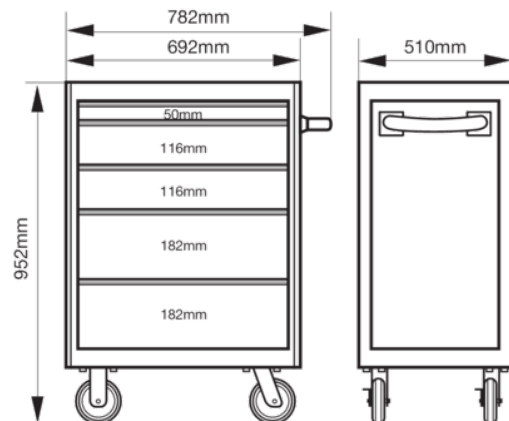

1472K5

**Carro HUB de almacenamiento
E72 naranja de 26" con cinco
cajones de
693 mm x 510 mm x 955 mm**

DETALLES DEL PRODUCTO

- El carro de 5 cajones tiene un chasis de doble pared de acero resistente.
- Cajones de apertura total con guías de rodamientos de bolas que se deslizan con suavidad y que tienen una capacidad de hasta 30 kg.
- Las ruedas de goma garantizan la máxima estabilidad y hacen que sea sencillo manejar el carro, incluso en superficies irregulares.
- Los paneles laterales perforados permiten al usuario final añadir distintos accesorios Xpand.
- Una cerradura redonda segura y resistente protege el carro contra los robos.
- El exterior y el interior están recubiertos de pintura en polvo resistente a los arañazos que garantiza una gran protección contra la oxidación.
- Los paragolpes de las esquinas minimizan las posibilidades de causar daños en los objetos circundantes.
- La doble pared garantiza que los cajones se abran siempre, incluso después de que la pared exterior haya sufrido daños por colisión.
- Está disponible una amplia variedad de bandejas de foam Fit&Go listas para usar con herramientas.

Follow the Fish!

ATRIBUTOS DE PRODUCTO

Producto										RAL
1472K5	952 x 510 x 782 mm	600 kg	5	445 mm	543 mm	30 kg	125 mm	30 mm	65 kg	2009

Follow the Fish!