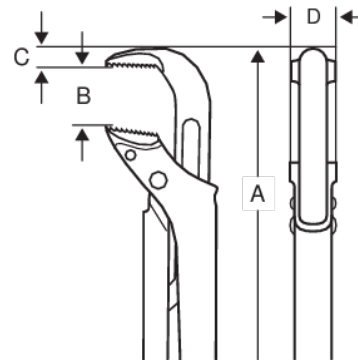

TAH1420

**Llaves para tubos modelo sueco
ERGO™ con lazo de alambre de
430 mm**

DETALLES DEL PRODUCTO

- Capacidad de agarre hasta 38 mm (1 1/2") y apertura de mordaza hasta 66 mm (2 2/3")
- Dentado progresivo patentado para un mejor agarre
- Aleación de acero templado por inducción con tratamiento antioxidación
- La tuerca puede bloquearse en la posición deseada con el tornillo de ajuste Tope de seguridad que evita el desenrosque
- Protección contra pellizcos en los dedos gracias al diseño curvo
- Diseño ergonómico para mayor comodidad y productividad
- Diseño fino de la cabeza que permite gran accesibilidad en espacios limitados comparado con muchos otros tipos de llaves para tubos
- Cómodo mango bi-componente
- Compatible con trabajos en altura
- Argolla «heavy duty» de acero inoxidable permanente para garantizar la ergonomía del usuario y una funcionalidad plena
- Placa de colores para emparejar con el peso máximo del lanyard
- Conformidad con las prácticas recomendadas DROPS

Follow the Fish!

ATRIBUTOS DE PRODUCTO

Producto	A	B	C	D		
TAH1420	430 mm	65 mm	15 mm	20 mm	1 1/2 in	1115 g

Follow the Fish!