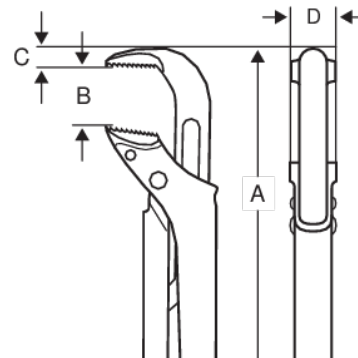

TAH1410

Llaves para tubos modelo sueco ERGO™ con lazo de alambre de 320 mm

DETALLES DEL PRODUCTO

- Capacidad de agarre hasta 38 mm (1 1/2") y apertura de mordaza hasta 66 mm (2 2/3")
- Dentado progresivo patentado para un mejor agarre
- Aleación de acero templado por inducción con tratamiento antioxidación
- La tuerca puede bloquearse en la posición deseada con el tornillo de ajuste Tope de seguridad que evita el desenrosque
- Protección contra pellizcos en los dedos gracias al diseño curvo
- Diseño ergonómico para mayor comodidad y productividad
- Diseño fino de la cabeza que permite gran accesibilidad en espacios limitados comparado con muchos otros tipos de llaves para tubos
- Cómodo mango bi-componente
- Compatible con trabajos en altura
- Argolla «heavy duty» de acero inoxidable permanente para garantizar la ergonomía del usuario y una funcionalidad plena
- Placa de colores para emparejar con el peso máximo del lanyard
- Conformidad con las prácticas recomendadas DROPS

Follow the Fish!

ATRIBUTOS DE PRODUCTO

Producto	A	B	C	D		
TAH1410	320 mm	45 mm	11.7 mm	18.8 mm	1 in	620 g

Follow the Fish!