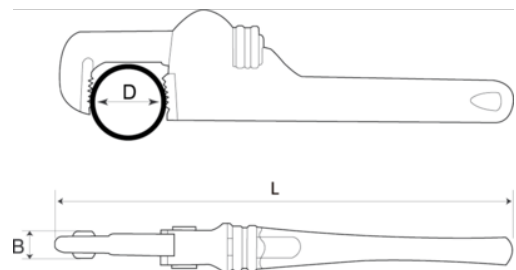

## Llave de aluminio para tubos con acoplamiento rápido de 607 mm

### DETALLES DEL PRODUCTO

- Cuerpo en aleación de aluminio de alta resistencia con tratamiento anticorrosión
- Mordazas fabricadas en acero especial forjado
- Estándares: norma estadounidense GGG-W-651, Tipo I, Clase B
- Estándares: UNE 16554
- Autosujeción y uso con una sola mano en multitud de aplicaciones
- Compatible con trabajos en altura
- El acoplamiento rápido de acero inoxidable fijo permanente garantiza la ergonomía del usuario y una funcionalidad plena
- Placa de colores para emparejar con el peso máximo del lanyard
- Conformidad con las prácticas recomendadas DROPS

## ATRIBUTOS DE PRODUCTO

Producto	<b>L</b>	<b>L</b>	<b>D</b>	<b>D</b>	<b>B</b>	
<b>TAH380-24</b>	555 mm	24 in	89 mm	3 in	28 mm	2450 g

**Follow the Fish!**