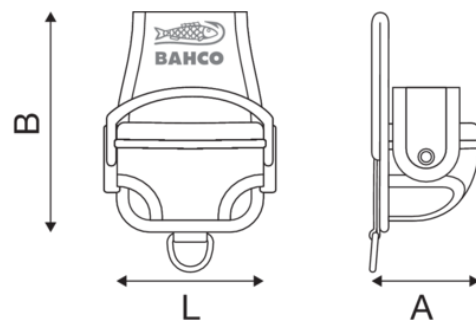

### 4750-MTHO-TAH

**Funda para cintas métricas de 3, 5 y 8 m con 1 anilla de seguridad para enganche de lanyard en trabajos en altura**

#### DETALLES DEL PRODUCTO

- Funda para cintas métricas para diestros y zurdos
- Con capacidad para cintas métricas de 3, 5 m y 8 m
- Fabricada con poliéster duradero resistente a la intemperie: dos capas de poliéster diferentes y una capa de espuma para mejorar la calidad y la comodidad de tu trabajo
- Adecuado para trabajar con la cinta métrica dentro de la bolsa gracias a la abertura en la parte inferior del soporte
- 1 anilla en D de seguridad de acero macizo adicional para enganchar el cordón de la herramienta
- La solapa protectora está reforzada con plástico para garantizar siempre una forma semicircular con resultados duraderos
- La parte trasera de la cinta métrica también está reforzada con plástico
- Bucle trasero para cinturón de herramientas
- Puntadas industriales y remaches duraderos
- Adecuada para trabajos en altura

## ATRIBUTOS DE PRODUCTO

Producto				
<b>4750-MTHO-TAH</b>	165 mm	110 mm	80 mm	120 g