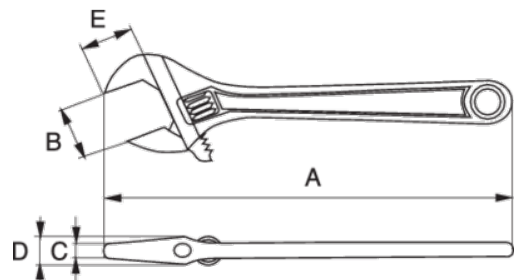

NSB001-200

**Llave ajustable "inglesa" de
24 mm con tuerca central, anti-
chispa de Cobre Berilio
(200 mm)**

DETALLES DEL PRODUCTO

- Fabricado con cobre berilio
- Llave ajustable "inglesa" apta para varios tamaños de cierres mediante el ajuste de la mordaza
- Conformidad con la norma ISO 6787
- Herramientas antichispa diseñadas para su uso en ambientes potencialmente explosivos en los que las herramientas de acero «tradicionales» podrían generar chispas
- Propiedades antimagnéticas y alta resistencia a la corrosión
- Para obtener más información sobre las restricciones de uso de los materiales anti-chispa, consulta los certificados correspondientes

Follow the Fish!

ATRIBUTOS DE PRODUCTO

Producto	A	A	B	C	D	E	
NSB001-200	200 mm	8 in	24 mm	9 mm	15 mm	24 mm	290 g

Follow the Fish!