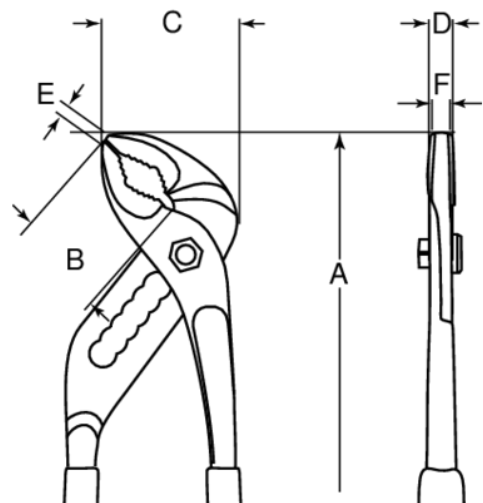

7225

Alicates extensibles de apertura múltiple de ajuste rápido con acabado fosfatado y capacidad de agarre de 71 mm, 300 mm

DETALLES DEL PRODUCTO

- Tenacillas de ajuste rápido con mangos bi-componentes
- Articulado y diseño delgado
- Aleación de acero de alto rendimiento
- Mangos bi-componentes para el máximo confort en el agarre
- Fosfatado, tratamiento anticorrosión
- Palanca lateral autoajustable patentada
- Formas planas y redondeadas con sistema autoajustable
- Estructura articulada
- Diseñado para evitar pillar los dedos entre los mangos
- Cómodo mango bi-componente que ofrece un excelente agarre
- Fácil de usar con el agarre de ajuste automático
- Las bocas estrechas ofrecen una fácil accesibilidad

Follow the Fish!

ATRIBUTOS DE PRODUCTO

Producto		A	B	C	D	E	F		
7225	25	300 mm	50 mm		15 mm	8 mm	7 mm	70 mm	443 g

Follow the Fish!