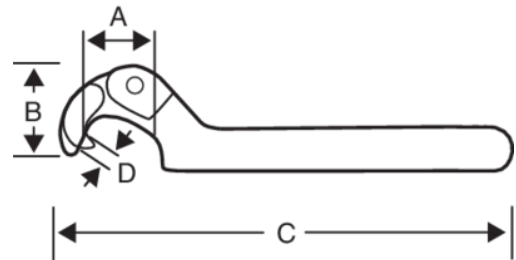

40B-32-75

Llave de gancho ajustable de 32-75 mm con acabado cromado de 203 mm

DETALLES DEL PRODUCTO

- Para extraer anillos, collarines y contratueras
- Asegúrese de que el gancho está correctamente colocado durante el uso
- Acero aleado de alto rendimiento
- Acabado micromate cromado para una superficie de gran calidad
- Para tuercas con dos agujeros DIN 547

ATRIBUTOS DE PRODUCTO

Producto	A	B	C	D	 g
40B-32-75	32-75 mm	30 mm	203 mm	5 mm	240 g

Follow the Fish!