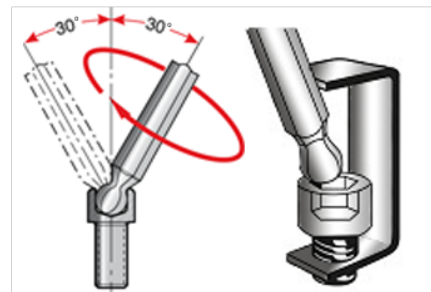

BE-9770

**Juego de llaves hexagonales tipo allen
largas con bola métricas con acabado
fosfatado - nueve unidades**

DETALLES DEL PRODUCTO

- Juego de llaves hexagonales tipo allen con bola de nueve unidades, largas métricas
- Con bola hexagonal en el brazo largo. Fácil de introducir en la cabeza del tornillo desde varios ángulos. Para un trabajo más eficiente y ahorro de tiempo
- El largo brazo permite mayor transmisión de la torsión y accesibilidad
- El tratamiento con acabado oxidado proporciona una excelente protección de la superficie; mayor precisión en la punta
- Acero de alta calidad, templado
- Tamaño grabado en la hoja para una fácil identificación
- En soporte de plástico
- Todos los tamaños marcados en el soporte para una fácil selección
- Agujero para colgar

Follow the Fish!

ATRIBUTOS DE PRODUCTO

Producto			
BE-9770	9	1.5, 2, 2.5, 3, 4, 5, 6, 8, 10 mm	355 g

CONTENIDO DEL JUEGO

 <p>Llave hexagonal tipo allen, métrica y larga con extremo de bola y acabado fosfatado, 1,5 mm x 91 mm 1996M-1.5</p>	 <p>Llave hexagonal tipo allen, métrica y larga con extremo de bola y acabado fosfatado, 2 mm x 102 mm 1996M-2</p>
 <p>Llave hexagonal tipo allen, métrica y larga con extremo de bola y acabado fosfatado, 2,5 mm x 114 mm 1996M-2.5</p>	 <p>Llave hexagonal tipo allen, métrica y larga con extremo de bola y acabado fosfatado, 3 mm x 129 mm 1996M-3</p>

Llave hexagonal tipo allen, métrica y larga con extremo de bola y acabado fosfatado, 4 mm x 144 mm

1996M-4

Llave hexagonal tipo allen, métrica y larga con extremo de bola y acabado fosfatado, 5 mm x 165 mm

1996M-8

Llave hexagonal tipo allen, métrica y larga con extremo de bola y acabado fosfatado, 10 mm x 234 mm

1996M-10