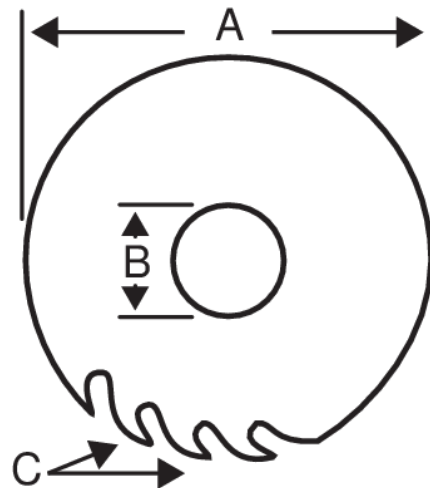

GRA4

Græsklinge med 4 tænder

PRODUKTOPLYSNINGER

- Professionel græsklinge med 3 tænder til kraftigt græs, tynde buske og årsskud
- Dobbelte skærekanten gør klingens vendbar, så den kan bruges i begge retninger
- Bladet er fremstillet af hærdet stål.
- Godkendt til 13000 o/min, stål stemplet ind i bladet.
- I henhold til ISO 7113.
- Filinstruktioner er vedlagt i emballagen.

PRODUKTATTRIBUTTER

Produkt	A	B	C	g
GRA4-200-20BA	200 mm	20 mm	4	320 g
GRA4-200-25BA	200 mm	25.4 mm	4	315 g
GRA4-225-20BA	225 mm	20 mm	4	460 g
GRA4-225-25BA	225 mm	25.4 mm	4	455 g