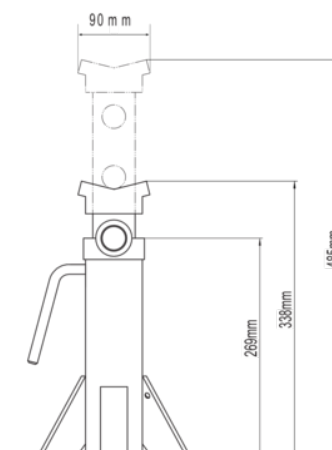

**BH3SQ15000**

**Støtebuk med firkantet base.**

## PRODUKTOPLYSNINGER

- Støtebuk med firkantet bund
- Breder bundflade, der reducerer trykket mod underlaget
- Låsesystem med sikkerhedssplit og gummigreb
- Specielt sted på bunden, hvor sikkerhedssplitten kan placeres lodret
- To støtebuk-modeller med forskellig belastningskapacitet
- TÜV-godkendt og GS-certificeret
- Sælges enkeltvis

## PRODUKTATTRIBUTTER

Produkt						
<b>BH3SQ15000</b>	15000 kg	338 mm	485 mm	250 mm	250 mm	13.8 kg