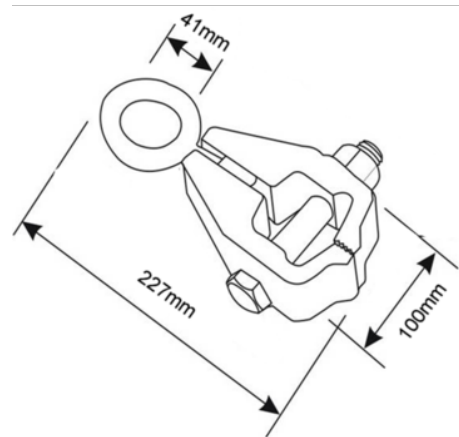

## BH8BC5 Karosseriklemmer

### PRODUKTOPLYSNINGER

- Karosseriklemmer til at fastholde forskellige dele af køretøjets karosseri på en glidehammer eller en karosseriopretter
- Åbnes og lukkes ved hjælp af fastgørelsessystemet
- Findes i forskellige udformninger
- Fremstillet af højlegeret Cr-Mo-stål
- Sort fosfateret udførelse
- Pakket i en papkasse

## PRODUKTATTRIBUTTER

Produkt		
<b>BH8BC5</b>	45 x 155 x 230 mm	3.02 kg