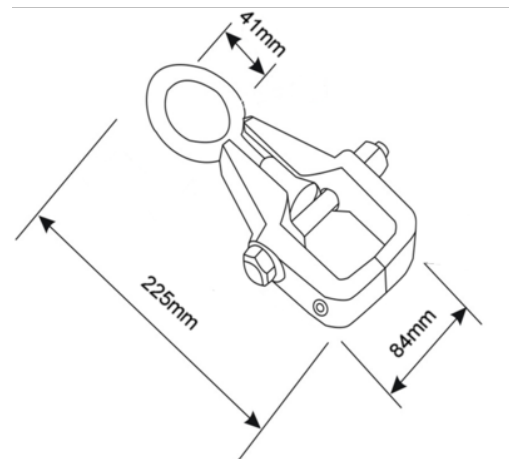

BH8BC2 Karosseriklemmer

PRODUKTOPLYSNINGER

- Karosseriklemmer til at fastholde forskellige dele af køretøjets karosseri på en glidehammer eller en karosseriopretter
- Åbnes og lukkes ved hjælp af fastgørelsessystemet
- Findes i forskellige udformninger
- Fremstillet af højlegeret Cr-Mo-stål
- Sort fosfateret udførelse
- Pakket i en papkasse

PRODUKTATTRIBUTTER

Produkt		
BH8BC2	51 x 150 x 220 mm	2.15 kg