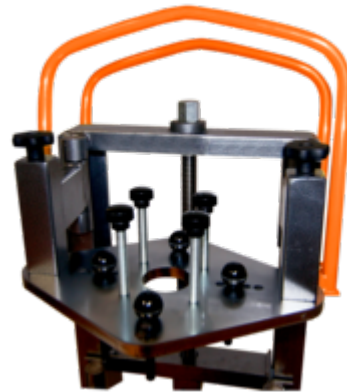

BS10AC2

Universalplade/adapter til sportsstøddæmpere

PRODUKTOPLYSNINGER

- Universalplade/adapter til fjedre
- Muliggør direkte låsning af hovedet på støddæmperen, uanset form, så fjedrene kan presses sammen nemmere, hurtigere og mere sikkert
- Kan anvendes sammen med støddæmpere med reguleringsring
- Beregnet til BS10MEC / BS30 / BS30PG

PRODUKTATTRIBUTTER

Produkt				
BS10AC2	200 mm	400 mm	400 mm	1 kg