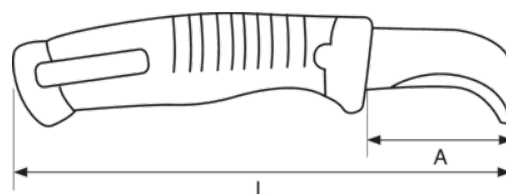

2446-EL-HELP Elektrikerkniv med guide

PRODUKTOPLYSNINGER

- Skarp yderste del af knivblad til skæring i plast
- Skarpt knivblad til stripping af kabler
- Komfortabelt håndtag på linje med resten af elektrikerknivene
- Til stripping af kabler
- Special spids til nemt at åbne plastik kabler
- Leveres med en praktisk skede til bæltemontering
- Totallængde 160 mm, knivbladlængde 43 mm
- Også tilgængelig i salgsdisplay med 12 stk.

PRODUKTATTRIBUTTER

Produkt	L	A	g
2446-EL-HELP	160 mm	43 mm	106 g

Follow the Fish!