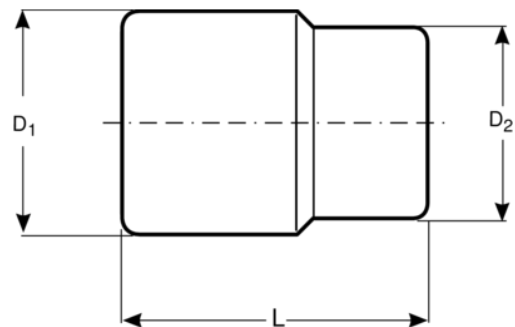

## BWTSP624 1/2" Twist toppe.

### PRODUKTOPLYSNINGER

- Hjultwisttoppe, der er beregnet til afmontering af beskadigede møtrikker og skruer, og specielt til låsning af hjulmøtrikker
- Den specielle indvendige spiralprofil, gør det muligt for toppen, at gribe fat om skruen/møtrikken og løsne denne, i tilfælde, hvor standard toppe og nøgler ikke kan klare opgaven
- Indfæstning: 1/2"
- Sort fosfateret udførelse
- Højlegeret stål
- Hårdhed: 45-48 HRC
- Ikke velegnet til maskinel brug
- Findes i 5 dimensioner: 17, 19, 21, 22 og 24 mm
- Sælges enkeltvis

## PRODUKTATTRIBUTTER

Produkt			D1	D2	L	
<b>BWTSP624</b>	24 mm	1/2 in	27 mm	33 mm	50.0 mm	135 g